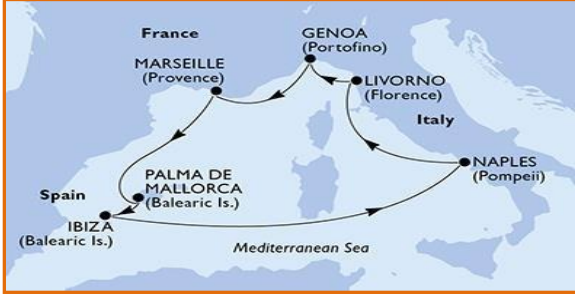

# MSC FANTASIA ile AKDENİZ

Ibiza

## TUR PROGRAMI

1. Gün	TK1365 ile IST - MRS uçuşu		
	Marsilya, FRANSA		17:00
2. Gün	Palma de Mallorca, İSPANYA	10:00	-
3. Gün	Palma de Mallorca, İSPANYA		01:00
3. Gün	Ibiza, İSPANYA	08:00	19:00
4. Gün	Denizde Seyir		-
5. Gün	Napoli, İTALYA	07:00	17:00
6. Gün	Livorno, İTALYA	09:00	19:30
7. Gün	Cenova, İTALYA	08:00	18:00
8. Gün	Marsilya, FRANSA	08:00	
	TK1366 ile MRS - IST uçuşu		

Livorno

Napoli