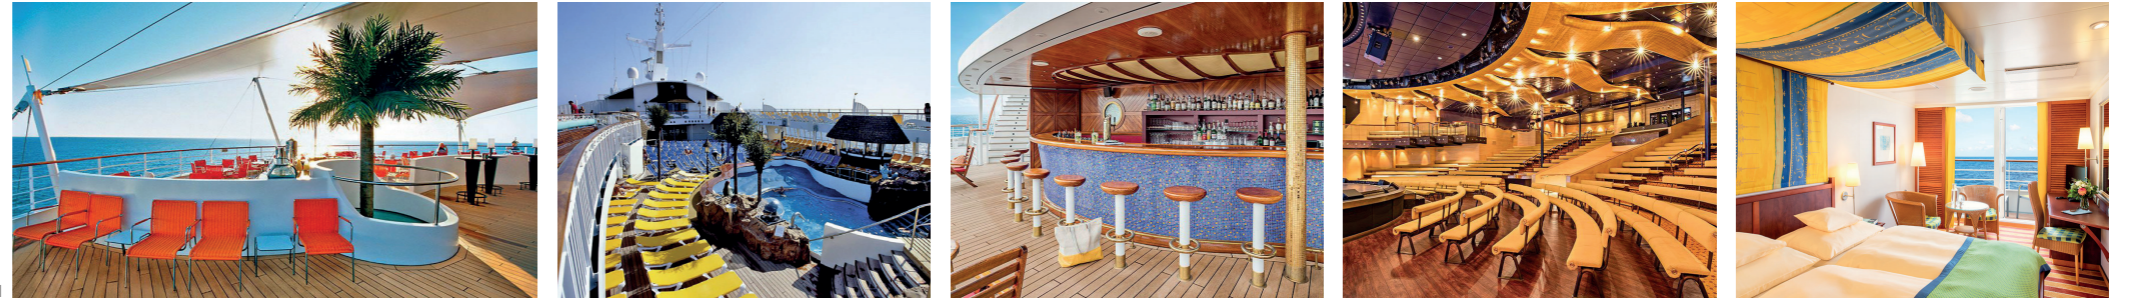

DISCOVERY GÜVERTE PLANI

SEMBOLERİN ANLAMLARI

- None 2 ayrı yatak
- ▲ 3. yatak
- ✕ 2 alt ve 2 üst yatak
- ★ Kanepeler
- ♻️ Jakuzi (Sadece Grand Suit)
- ◡ Gemi penceresi
- ✳️ Tekerlekli sandalye erişimine uygun
- ◁▷ Bağlantılı odalar
- 👤 Görüş engelli kabin

RETORANLAR

- **Güverte 10** Yunan Şarküteri
- **Güverte 9** Taverna ve Pizza Fırını
- **Güverte 8** Izgara & Specialty Restoran & Thalassa Restoran

BARLAR & SALONLAR & EĞLENCE MEKANLARI

- **Güverte 10** Fig & Honey, Halara Cove Bar, Discovery Lounge, After Disco Bar ve Lounge
- **Güverte 9** Anfiyatro Şov Lounge (Üst Kat) Martini Bar & Lounge, Casino
- **Güverte 8** Anfiyatro Şov Lounge (Alt Kat) Şarapevi, Star Bar ve Lounge
- **Güverte 7** Ocean Bar
- **Güverte 6** Çocuk Kulübü

HİZMET ALANLARI

- **Güverte 11** Sozo Sağlık SPA, Güneşlenme Alanı, Yürüyüş Alanı
- **Güverte 10** Halara Koy & Havuz
- **Güverte 9** Sozo Güzellik & Wellness Merkezi
- **Güverte 8** Sempozyum, Fotoğraf dükkanı ve sergileme alanı, Agora Alışveriş Alanı
- **Güverte 6** Resepsiyon ve Kara Turları Deski
- **Güverte 3** Sağlık Merkezi

GEMİ

- 62'si özel balkonlu 633 kabin ve 1266 yolcu kapasitesi
- Tüm kabinlerde telefon, saç kurutma makinesi, kasa ve televizyon
- Wi-Fi ve doktor hizmeti ekstra ücretlendirilir.

Uzunluk 202,85m
Ağırlık 42,2GRT
Bayrak Malta

Güverte planında kabinlerin dağılımını görebilmek için bu tabloyu kılavuz olarak kullanabilirsiniz. Kabin genişlikleri aynı kategori içerisinde değişiklik gösterebilir