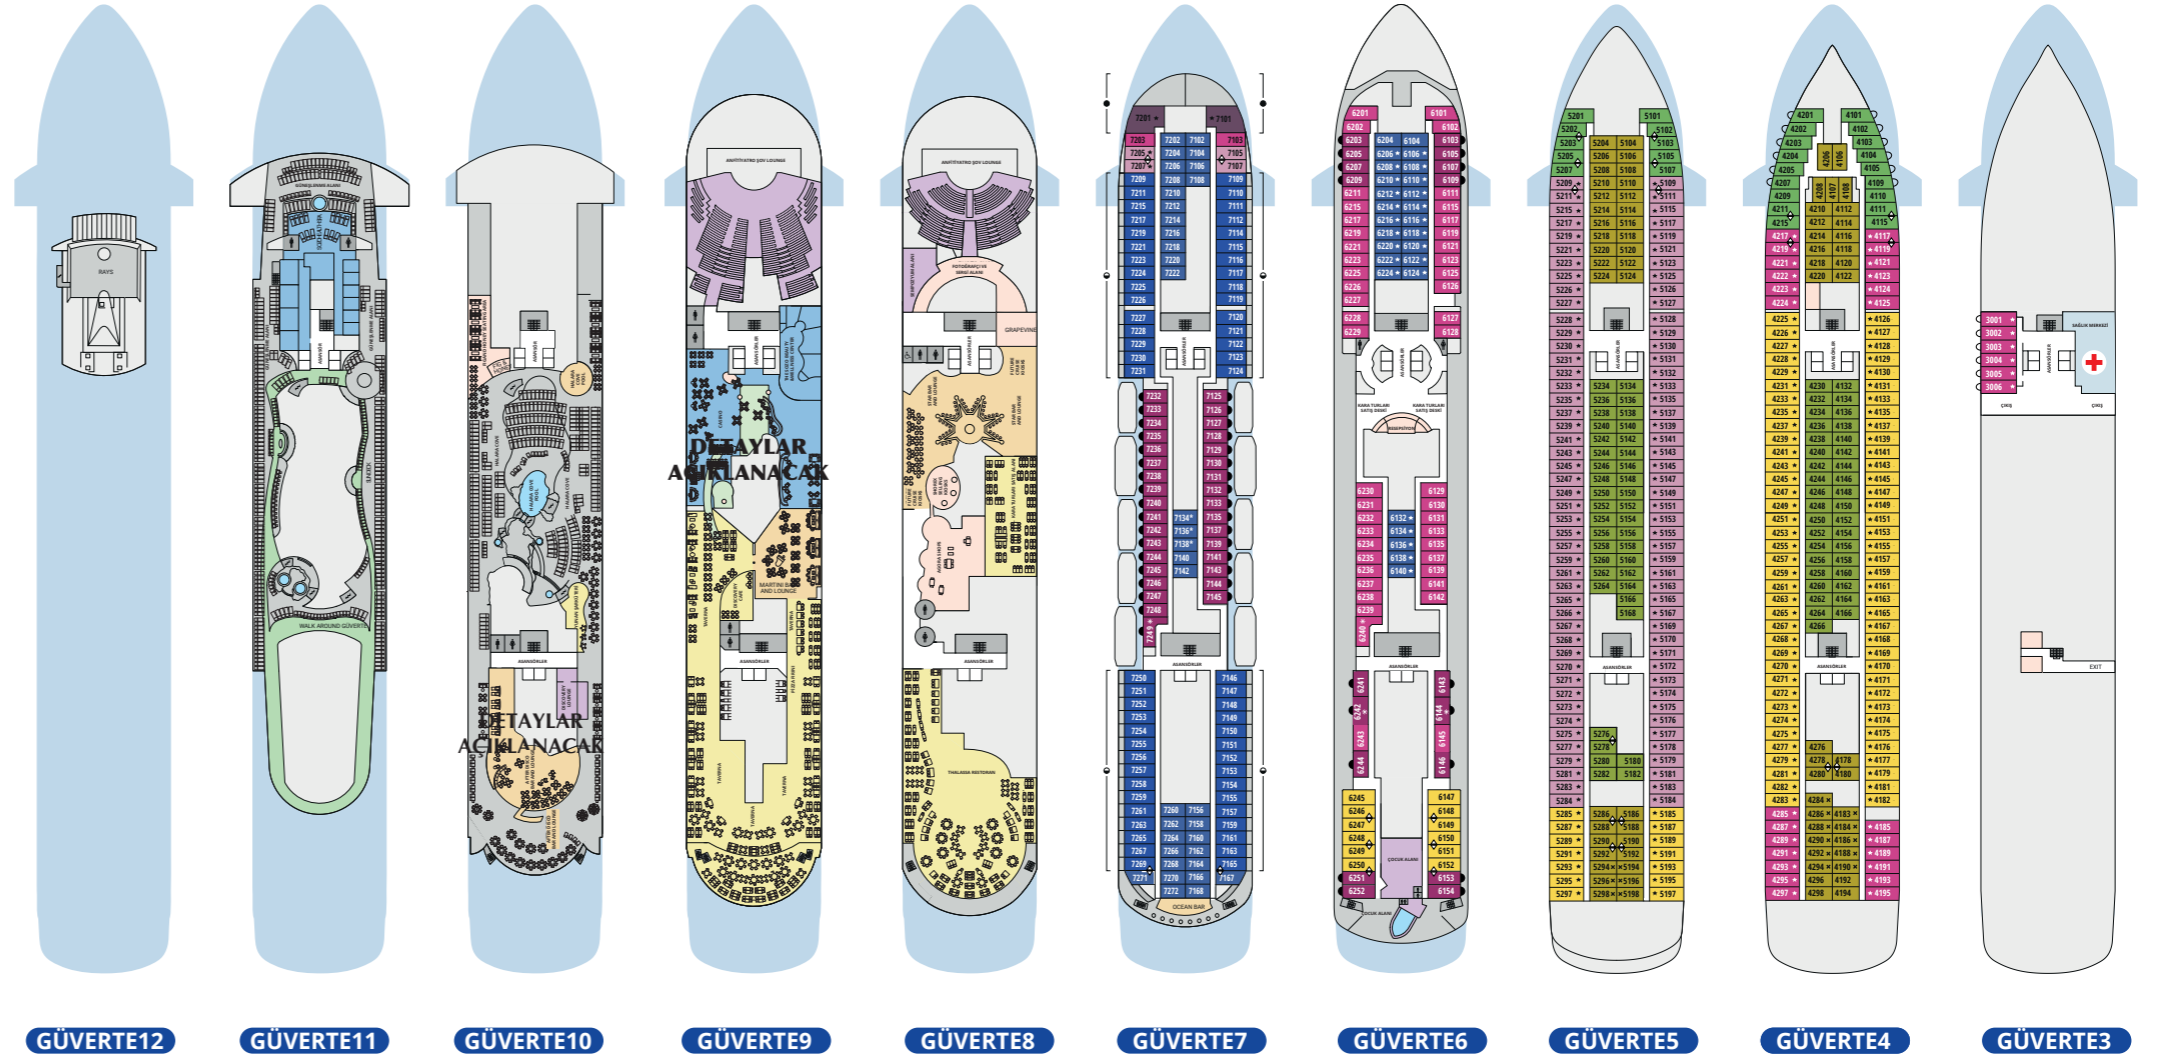

DISCOVERY GÜVERTE PLANI

SEMBOLERİN ANLAMLARI

- None 2 ayrı yatak
- ▲ 3. yatak
- ✕ 2 alt ve 2 üst yatak
- ★ Kanepeler
- ♻️ Jakuzi (Sadece Grand Suit)
- ◡ Gemi penceresi
- ✳️ Tekerlekli sandalye erişimine uygun
- ◁▷ Bağlantılı odalar
- 👤 Görüş engelli kabin

RETORANLAR

- **Güverte 10** Yunan Şarküteri
- **Güverte 9** Taverna ve Pizza Fırını
- **Güverte 8** Izgara & Specialty Restoran & Thalassa Restoran

BARLAR & SALONLAR & EĞLENCE MEKANLARI

- **Güverte 10** Fig & Honey, Halara Cove Bar, Discovery Lounge, After Disco Bar ve Lounge
- **Güverte 9** Anfiyatro Şov Lounge (Üst Kat) Martini Bar & Lounge, Casino
- **Güverte 8** Anfiyatro Şov Lounge (Alt Kat) Şarapevi, Star Bar ve Lounge
- **Güverte 7** Ocean Bar
- **Güverte 6** Çocuk Kulübü

HİZMET ALANLARI

- **Güverte 11** Sozo Sağlık SPA, Güneşlenme Alanı, Yürüyüş Alanı
- **Güverte 10** Halara Koy & Havuz
- **Güverte 9** Sozo Güzellik & Wellness Merkezi
- **Güverte 8** Sempozyum, Fotoğraf dükkanı ve sergileme alanı, Agora Alışveriş Alanı
- **Güverte 6** Resepsiyon ve Kara Turları Deski
- **Güverte 3** Sağlık Merkezi

GEMİ

- 62'si özel balkonlu 633 kabin ve 1266 yolcu kapasitesi
- Tüm kabinlerde telefon, saç kurutma makinesi, kasa ve televizyon
- Wi-Fi ve doktor hizmeti ekstra ücretlendirilir.

Uzunluk 202,85m
Ağırlık 42,2GRT
Bayrak Malta

Güverte planında kabinlerin dağılımını görebilmek için bu tabloyu kılavuz olarak kullanabilirsiniz. Kabin genişlikleri aynı kategori içerisinde değişiklik gösterebilir