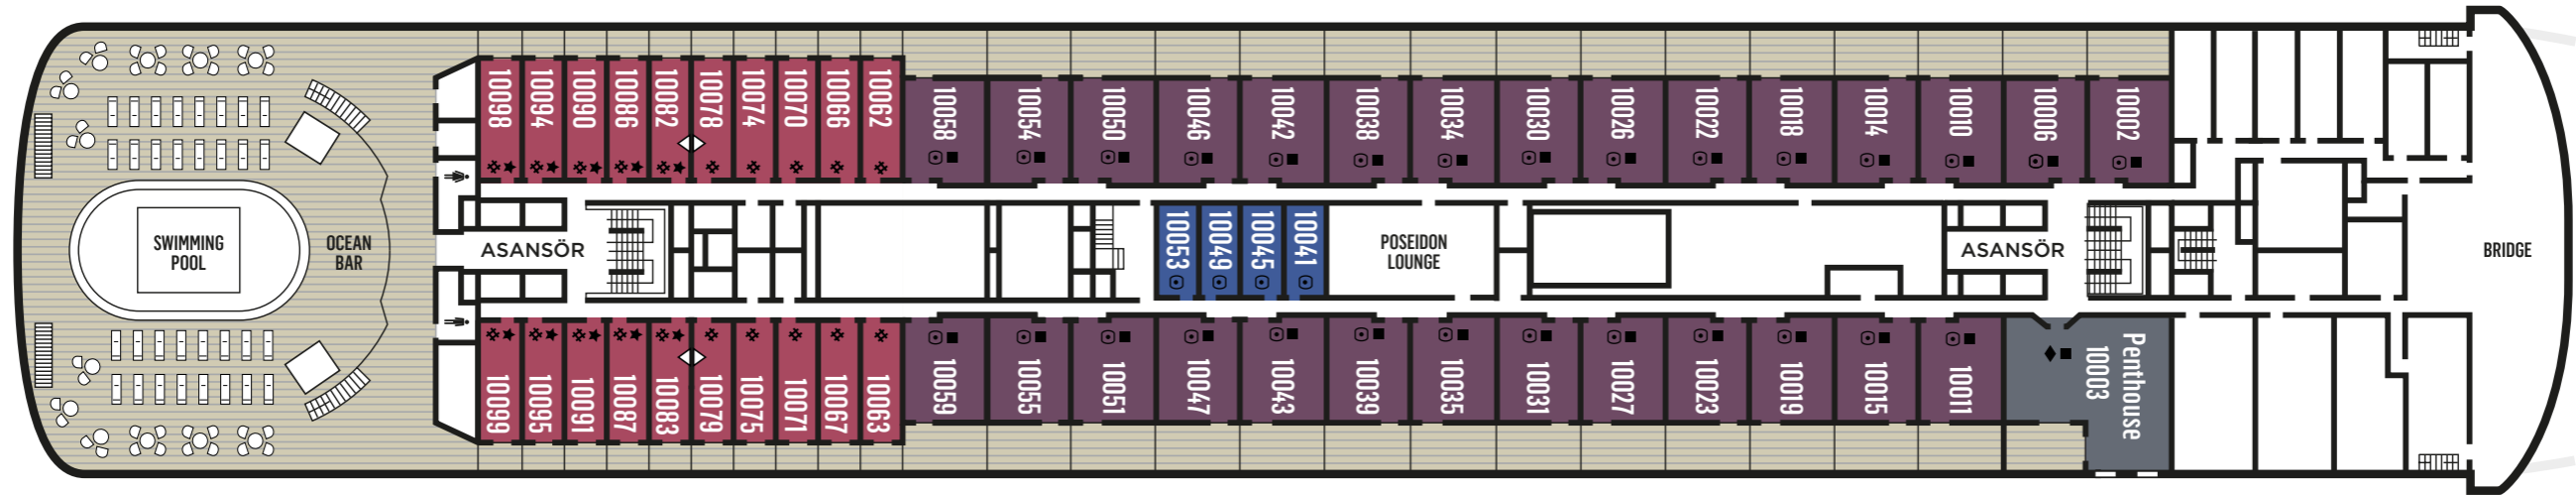

GÜVERTE 5

GÜVERTE 4

GEMİ

- 149'u balkonlu 630 kabin ve 1260 yolcu kapasitesi
- Tüm odalarda telefon, saç kurutma makinesi, kasa ve televizyon
- Wi-Fi ve doktor hizmeti ekstra ücretlendirilir.

Uzunluk 219,30 m
Ağırlık 55,877 grt
Bayrak Bermuda

Güverte planında kabinlerin dağılımını görebilmek için bu tabloyu kılavuz olarak kullanabilirsiniz. Kabin genişlikleri aynı kategori içerisinde değişiklik gösterebilir.

KATEGORİ	AÇIKLAMA	KABİN SAYISI
İÇ KABİN		
IA	4 2 alt yatak, 1 üst yatak, 1 tek kişilik veya çift kişilik ranzalı kanepeler, duşlu banyo	24
IB	5/9 2 alt yatak, 1 üst yatak, 1 tek kişilik kanepeler, duşlu banyo	46
IC	5/6/9/10 2 alt yatak, 1 üst yatak, 1 tek kişilik veya çift kişilik ranzalı kanepeler, duşlu banyo	59
DIŞ KABİN SÜİTLER		
XA	4/5 2 alt yatak, 2 kişilik ranzalı kanepeler üst yatak, 1 tek kişilik veya çift kişilik ranzalı kanepeler, duşlu ya da küvetli banyo	20
XBO	6 2 Alt yatak, küvetli banyo (görüş engelli)	34
XB	4/6 2 Alt Yatak, 1 veya 2 kişilik ranzalı kanepeler, duş veya küvetli banyo	104
XC	4/5 2 alt yatak, 1 üst yatak, 1 yada 2 kişilik ranzalı yatak küvetli banyo	98
XD	5/9 2 alt yatak, 1 veya 2 kişilik ranzalı yatak, küvetli banyo	96
SÜİTLER		
SJA Junior Balkonlu Suit	9 2 alt yatak, tek kişilik kanepeler, jakuzili ya da duşlu banyo	24
SJB Junior Balkonlu Suit	9 2 alt yatak, tek kişilik kanepeler, jakuzili banyo	76
SJC Junior Balkonlu Suit	10 2 alt yatak, tek kişilik kanepeler, jakuzili banyo	20
SG Balkonlu Grand Suit	10 2 alt yatak, tek kişilik kanepeler, duşlu banyo	28
SP Balkonlu Çatıkakıtı Suit	10 2 çift kişilik yatak, tek kişilik kanepeler, jakuzili ve duşlu banyo	1

GÜVERTE 12
 GÜVERTE 11
 GÜVERTE 10
 GÜVERTE 9
 GÜVERTE 8
 GÜVERTE 7
 GÜVERTE 6
 GÜVERTE 5
 GÜVERTE 4

GÜVERTE 4

GÜVERTE 5

GÜVERTE 6

GÜVERTE 7

GÜVERTE 8

GÜVERTE 10

GÜVERTE 11

GÜVERTE 12