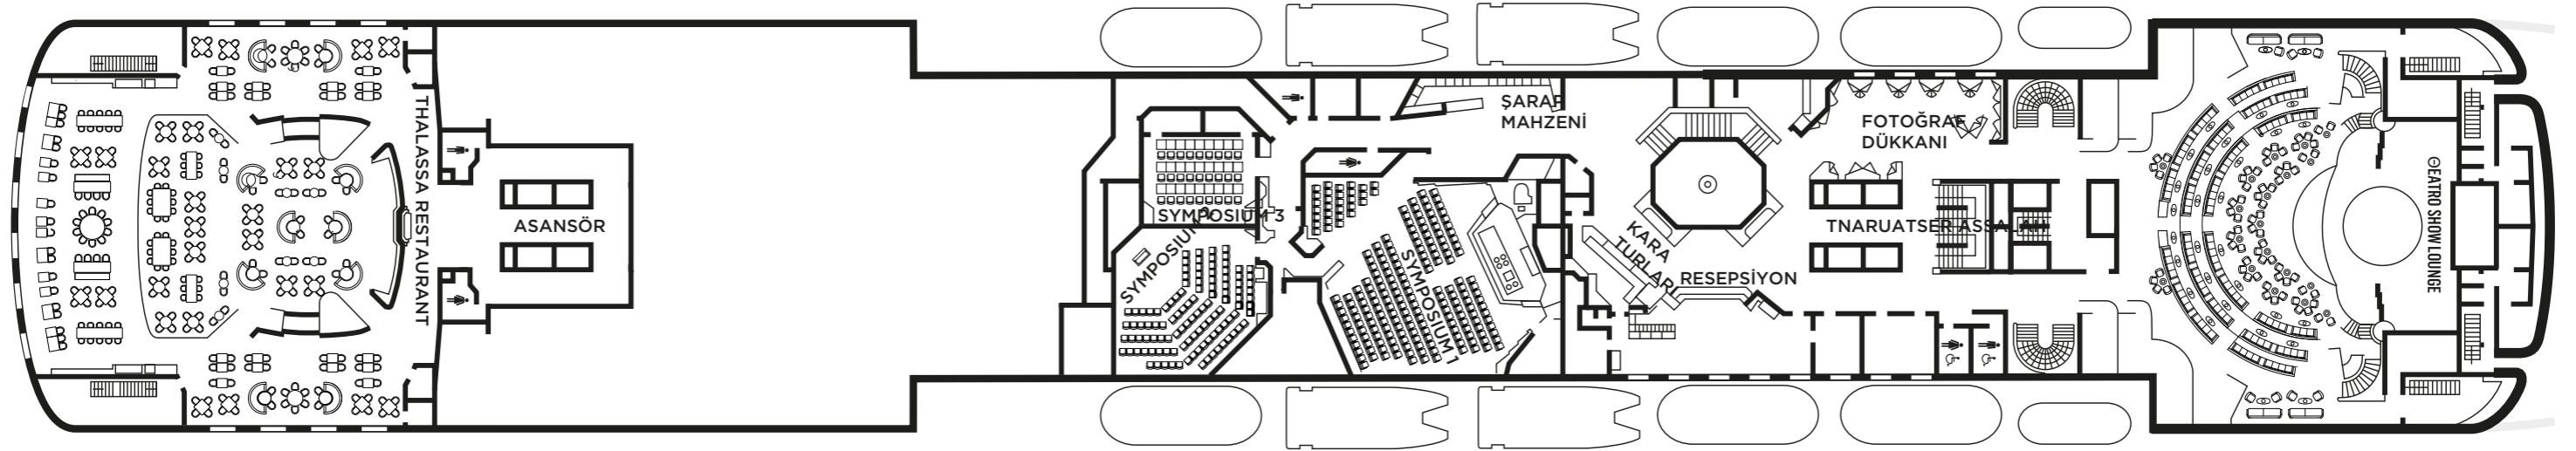

GÜVERTE 5

GÜVERTE 4

GEMİ

- 149'u balkonlu 630 kabin ve 1260 yolcu kapasitesi
- Tüm odalarda telefon, saç kurutma makinesi, kasa ve televizyon
- Wi-Fi ve doktor hizmeti ekstra ücretlendirilir.

Uzunluk 219,30 m
Ağırlık 55,877 grt
Bayrak Bermuda

Güverte planında kabinlerin dağılımını görebilmek için bu tabloyu kılavuz olarak kullanabilirsiniz. Kabin genişlikleri aynı kategori içerisinde değişiklik gösterebilir.

KATEGORİ	AÇIKLAMA	KABİN SAYISI
İÇ KABİN		
IA	4 2 alt yatak, 1 üst yatak, 1 tek kişilik veya çift kişilik ranzalı kanepeler, duşlu banyo	24
IB	5/9 2 alt yatak, 1 üst yatak, 1 tek kişilik kanepeler, duşlu banyo	46
IC	5/6/9/10 2 alt yatak, 1 üst yatak, 1 tek kişilik veya çift kişilik ranzalı kanepeler, duşlu banyo	59
DIŞ KABİN SÜİTLER		
XA	4/5 2 alt yatak, 2 kişilik ranzalı kanepeler üst yatak, 1 tek kişilik veya çift kişilik ranzalı kanepeler, duşlu ya da küvetli banyo	20
XBO	6 2 Alt yatak, küvetli banyo (görüş engelli)	34
XB	4/6 2 Alt Yatak, 1 veya 2 kişilik ranzalı kanepeler, duş veya küvetli banyo	104
XC	4/5 2 alt yatak, 1 üst yatak, 1 yada 2 kişilik ranzalı yatak küvetli banyo	98
XD	5/9 2 alt yatak, 1 veya 2 kişilik ranzalı yatak, küvetli banyo	96
SÜİTLER		
SJA Junior Balkonlu Suit	9 2 alt yatak, tek kişilik kanepeler, jakuzili ya da duşlu banyo	24
SJB Junior Balkonlu Suit	9 2 alt yatak, tek kişilik kanepeler, jakuzili banyo	76
SJC Junior Balkonlu Suit	10 2 alt yatak, tek kişilik kanepeler, jakuzili banyo	20
SG Balkonlu Grand Suit	10 2 alt yatak, tek kişilik kanepeler, duşlu banyo	28
SP Balkonlu Çatıkakıtı Suit	10 2 çift kişilik yatak, tek kişilik kanepeler, jakuzili ve duşlu banyo	1

GÜVERTE 12
 GÜVERTE 11
 GÜVERTE 10
 GÜVERTE 9
 GÜVERTE 8
 GÜVERTE 7
 GÜVERTE 6
 GÜVERTE 5
 GÜVERTE 4

GÜVERTE 4

GÜVERTE 5

GÜVERTE 6

GÜVERTE 7

GÜVERTE 8

GÜVERTE 10

GÜVERTE 11

GÜVERTE 12