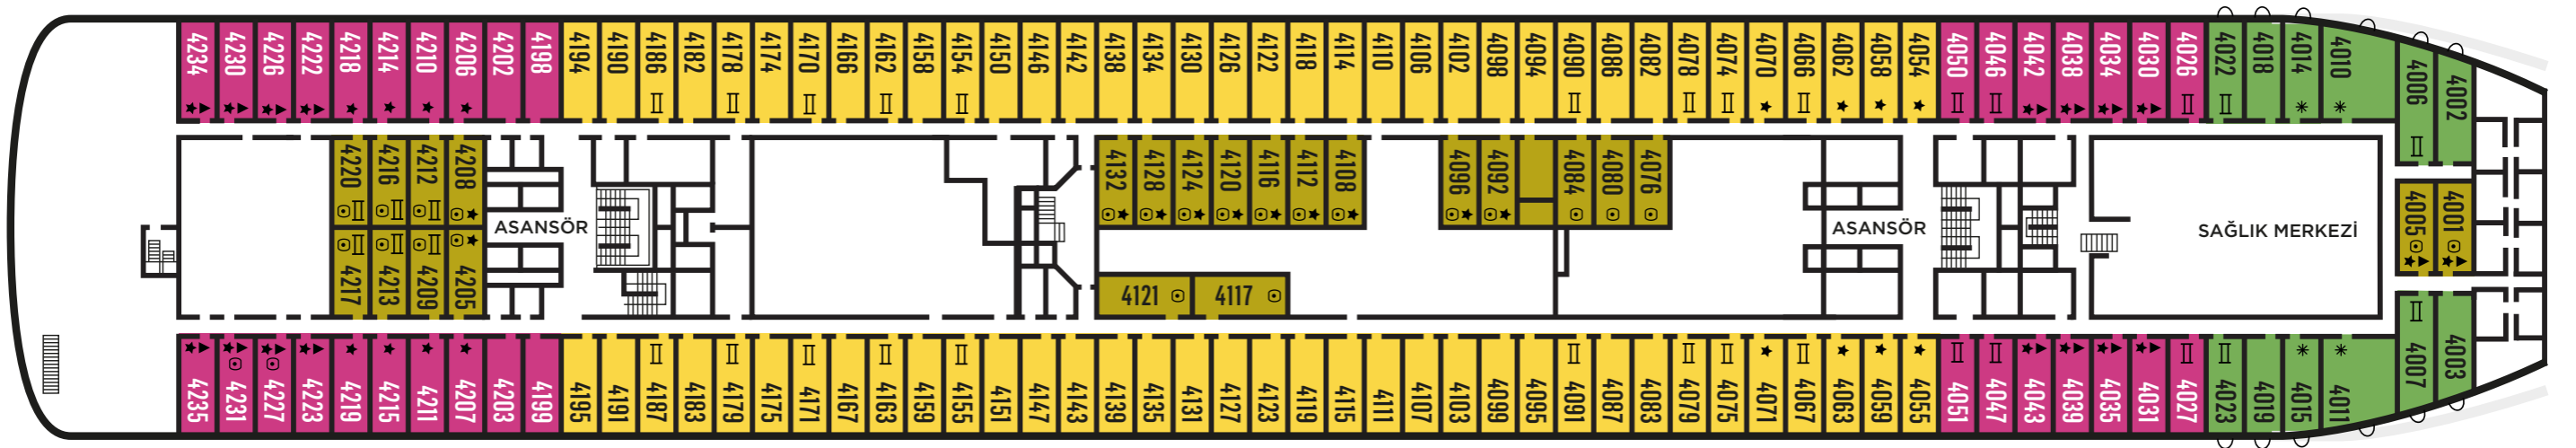

Güverte 4 Sağlık Merkezi

GÜVERTE 12

GÜVERTE 11

GÜVERTE 10

GÜVERTE 9

GÜVERTE 8

GÜVERTE 7

GÜVERTE 6

GÜVERTE 5

GÜVERTE 4

GEMİ

- 149'u balkonlu 630 kabin ve 1260 yolcu kapasitesi
- Tüm odalarda telefon, saç kurutma makinesi, kasa ve televizyon
- Wi-Fi ve doktor hizmeti ekstra ücretlendirilir.

Uzunluk 219,30 m
Ağırlık 55,877 grt
Bayrak Bermuda

Güverte planında kabinlerin dağılımını görebilmek için bu tabloyu kılavuz olarak kullanabilirsiniz. Kabin genişlikleri aynı kategori içerisinde değişiklik gösterebilir.

KATEGORİ	AÇIKLAMA	KABİN SAYISI
İÇ KABİN		
IA	4 2 alt yatak, 1 üst yatak, 1 tek kişilik veya çift kişilik ranzalı kanepeler, duşlu banyo	24
IB	5/9 2 alt yatak, 1 üst yatak, 1 tek kişilik kanepeler, duşlu banyo	46
IC	5/6/9/10 2 alt yatak, 1 üst yatak, 1 tek kişilik veya çift kişilik ranzalı kanepeler, duşlu banyo	59
DIŞ KABİN SÜİTLER		
XA	4/5 2 alt yatak, 2 kişilik ranzalı kanepeler üst yatak, 1 tek kişilik veya çift kişilik ranzalı kanepeler, duşlu ya da küvetli banyo	20
XBO	6 2 Alt yatak, küvetli banyo (görüş engelli)	34
XB	4/6 2 Alt Yatak, 1 veya 2 kişilik ranzalı kanepeler, duş veya küvetli banyo	104
XC	4/5 2 alt yatak, 1 üst yatak, 1 yada 2 kişilik ranzalı yatak küvetli banyo	98
XD	5/9 2 alt yatak, 1 veya 2 kişilik ranzalı yatak, küvetli banyo	96
SÜİTLER		
SJA Junior Balkonlu Suit	9 2 alt yatak, tek kişilik kanepeler, jakuzili ya da duşlu banyo	24
SJB Junior Balkonlu Suit	9 2 alt yatak, tek kişilik kanepeler, jakuzili banyo	76
SJC Junior Balkonlu Suit	10 2 alt yatak, tek kişilik kanepeler, jakuzili banyo	20
SG Balkonlu Grand Suit	10 2 alt yatak, tek kişilik kanepeler, duşlu banyo	28
SP Balkonlu Çatıkakıtı Suit	10 2 çift kişilik yatak, tek kişilik kanepeler, jakuzili ve duşlu banyo	1

GÜVERTE 12
 GÜVERTE 11
 GÜVERTE 10
 GÜVERTE 9
 GÜVERTE 8
 GÜVERTE 7
 GÜVERTE 6
 GÜVERTE 5
 GÜVERTE 4

GÜVERTE 4

GÜVERTE 5

GÜVERTE 6

GÜVERTE 7

GÜVERTE 8

GÜVERTE 10

GÜVERTE 11