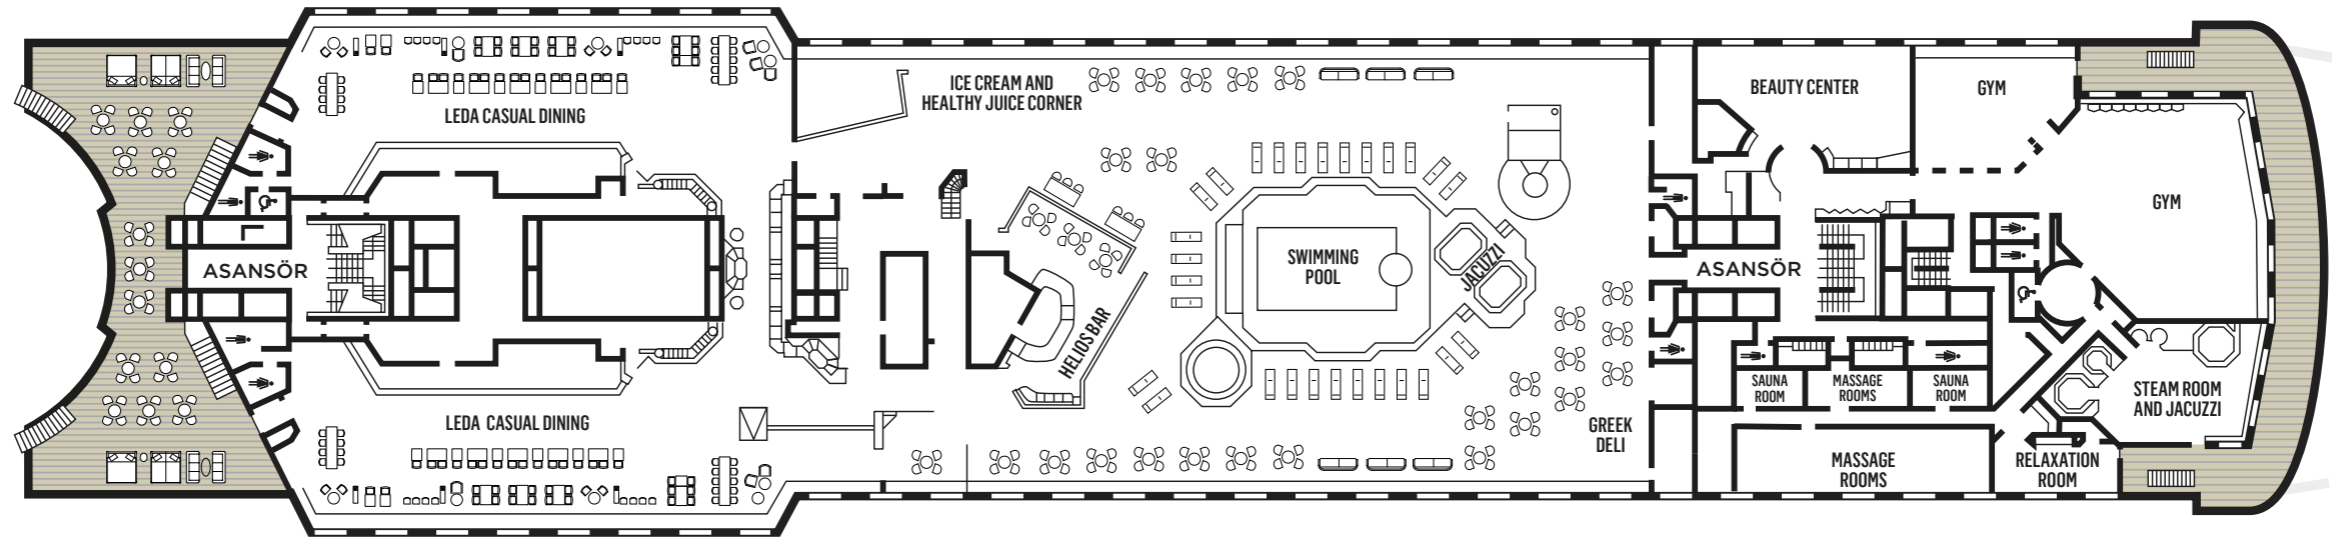

Güverte planında kabinlerin dağılımını görebilmek için bu tabloyu kılavuz olarak kullanabilirsiniz. Kabin genişlikleri aynı kategori içerisinde değişiklik gösterebilir.

KATEGORİ	AÇIKLAMA	KABİN SAYISI
İÇ KABİN		
IA	4 2 alt yatak, 1 üst yatak, 1 tek kişilik veya çift kişilik ranzalı kanepeler, duşlu banyo	24
IB	5/9 2 alt yatak, 1 üst yatak, 1 tek kişilik kanepeler, duşlu banyo	46
IC	5/6/9/10 2 alt yatak, 1 üst yatak, 1 tek kişilik veya çift kişilik ranzalı kanepeler, duşlu banyo	59
DIŞ KABİN SÜİTLER		
XA	4/5 2 alt yatak, 2 kişilik ranzalı kanepeler üst yatak, 1 tek kişilik veya çift kişilik ranzalı kanepeler, duşlu ya da küvetli banyo	20
XBO	6 2 Alt yatak, küvetli banyo (görüş engelli)	34
XB	4/6 2 Alt Yatak, 1 veya 2 kişilik ranzalı kanepeler, duş veya küvetli banyo	104
XC	4/5 2 alt yatak, 1 üst yatak, 1 yada 2 kişilik ranzalı yatak küvetli banyo	98
XD	5/9 2 alt yatak, 1 veya 2 kişilik ranzalı yatak, küvetli banyo	96
SÜİTLER		
SJA Junior Balkonlu Suit	9 2 alt yatak, tek kişilik kanepeler, jakuzili ya da duşlu banyo	24
SJB Junior Balkonlu Suit	9 2 alt yatak, tek kişilik kanepeler, jakuzili banyo	76
SJC Junior Balkonlu Suit	10 2 alt yatak, tek kişilik kanepeler, jakuzili banyo	20
SG Balkonlu Grand Suit	10 2 alt yatak, tek kişilik kanepeler, duşlu banyo	28
SP Balkonlu Çatıkakıtı Suit	10 2 çift kişilik yatak, tek kişilik kanepeler, jakuzili ve duşlu banyo	1

GÜVERTE 12
 GÜVERTE 11
 GÜVERTE 10
 GÜVERTE 9
 GÜVERTE 8
 GÜVERTE 7
 GÜVERTE 6
 GÜVERTE 5
 GÜVERTE 4

GÜVERTE 4

GÜVERTE 5

GÜVERTE 6

GÜVERTE 7

GÜVERTE 8

GÜVERTE 10

GÜVERTE 11

GÜVERTE 12