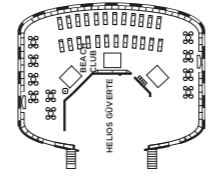

RESTORANLAR

- Güverte 11** Taverna ve Yunan Şarküteri
Güverte 8 Pink Moon restoran, Smoked Olive Restoran, Şef'in özel ızgara restoranı
Güverte 7 Thalassa Restoran

BARLAR, SALONLAR, EĞLENCE MEKANLARI

- Güverte 12** Horizons Bar ve Disko
Güverte 8 Blue bar, Martini Piyano Bar, Ocean Bar, Amfityatro şov salonu, Atrium ve Casino
Güverte 7 Şarap mahzeni, amfityatro şov salonu

Güverte 4 Sağlık Merkezi

GÜVERTE 12

GÜVERTE 11

GÜVERTE 10

GÜVERTE 9

GÜVERTE 8

GÜVERTE 7

GÜVERTE 6