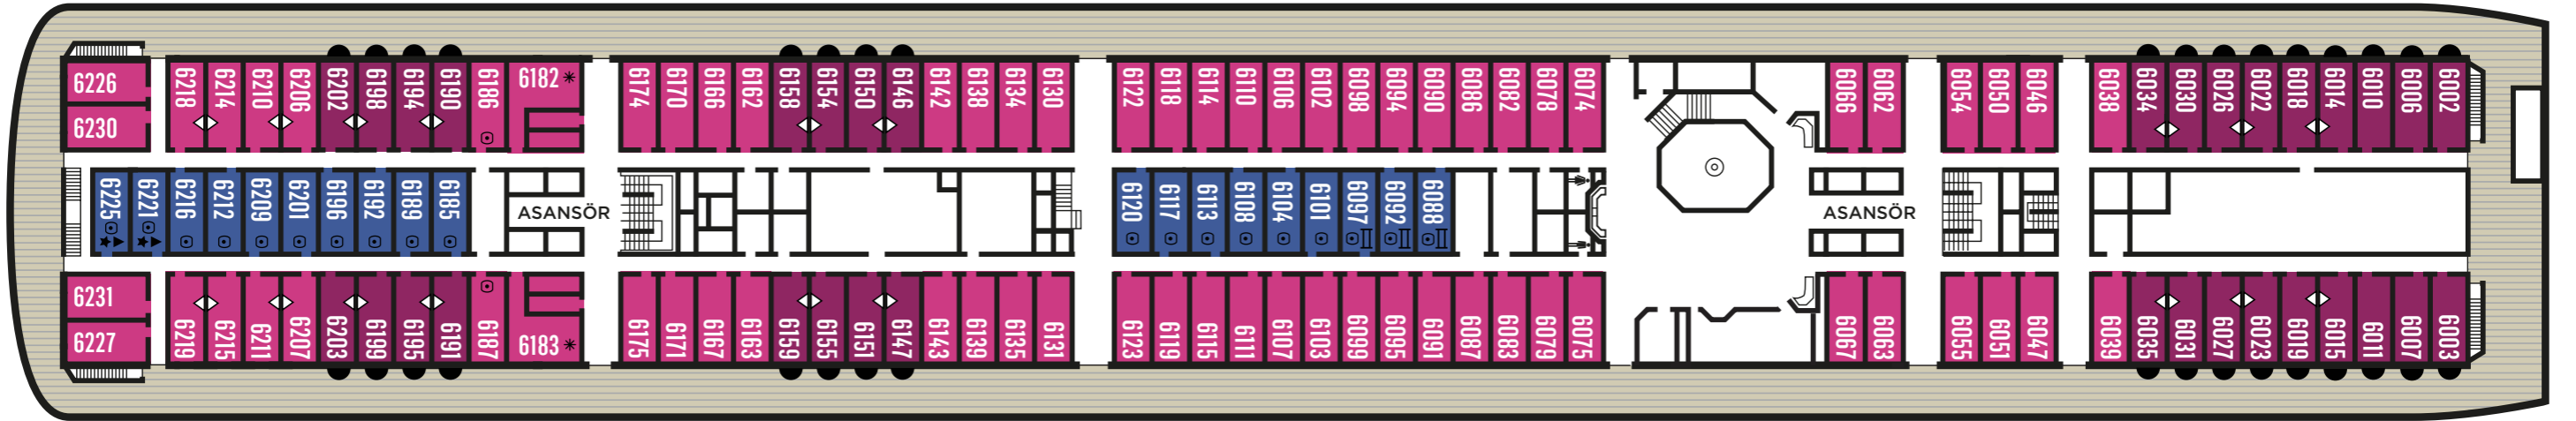

GÜVERTE 5

GÜVERTE 4

GEMİ

- 149'u balkonlu 630 kabin ve 1260 yolcu kapasitesi
- Tüm odalarda telefon, saç kurutma makinesi, kasa ve televizyon
- Wi-Fi ve doktor hizmeti ekstra ücretlendirilir.

Uzunluk 219,30 m
Ağırlık 55,877 grt
Bayrak Bermuda

Güverte planında kabinlerin dağılımını görebilmek için bu tabloyu kılavuz olarak kullanabilirsiniz. Kabin genişlikleri aynı kategori içerisinde değişiklik gösterebilir.

KATEGORİ	AÇIKLAMA	KABİN SAYISI
İÇ KABİN		
IA	4 2 alt yatak, 1 üst yatak, 1 tek kişilik veya çift kişilik ranzalı kanepeler, duşlu banyo	24
IB	5/9 2 alt yatak, 1 üst yatak, 1 tek kişilik kanepeler, duşlu banyo	46
IC	5/6/9/10 2 alt yatak, 1 üst yatak, 1 tek kişilik veya çift kişilik ranzalı kanepeler, duşlu banyo	59
DIŞ KABİN SÜİTLER		
XA	4/5 2 alt yatak, 2 kişilik ranzalı kanepeler üst yatak, 1 tek kişilik veya çift kişilik ranzalı kanepeler, duşlu ya da küvetli banyo	20
XBO	6 2 Alt yatak, küvetli banyo (görüş engelli)	34
XB	4/6 2 Alt Yatak, 1 veya 2 kişilik ranzalı kanepeler, duş veya küvetli banyo	104
XC	4/5 2 alt yatak, 1 üst yatak, 1 yada 2 kişilik ranzalı yatak küvetli banyo	98
XD	5/9 2 alt yatak, 1 veya 2 kişilik ranzalı yatak, küvetli banyo	96
SÜİTLER		
SJA Junior Balkonlu Suit	9 2 alt yatak, tek kişilik kanepeler, jakuzili ya da duşlu banyo	24
SJB Junior Balkonlu Suit	9 2 alt yatak, tek kişilik kanepeler, jakuzili banyo	76
SJC Junior Balkonlu Suit	10 2 alt yatak, tek kişilik kanepeler, jakuzili banyo	20
SG Balkonlu Grand Suit	10 2 alt yatak, tek kişilik kanepeler, duşlu banyo	28
SP Balkonlu Çatıkakıtı Suit	10 2 çift kişilik yatak, tek kişilik kanepeler, jakuzili ve duşlu banyo	1

GÜVERTE 12
 GÜVERTE 11
 GÜVERTE 10
 GÜVERTE 9
 GÜVERTE 8
 GÜVERTE 7
 GÜVERTE 6
 GÜVERTE 5
 GÜVERTE 4

GÜVERTE 4

GÜVERTE 5

GÜVERTE 6

GÜVERTE 7

GÜVERTE 8

GÜVERTE 10

GÜVERTE 11

GÜVERTE 12