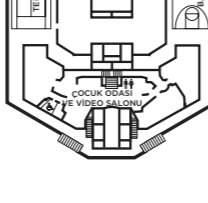

None 2 ayrı yatak

- ▲ 3. yatak
- ★ Kanepeler
- Ranza
- Ranzalı çift kişilik kanepeler
- Çift kişilik yatak (sadece Penthouse'da)
- Duş
- ⊗ Jakuzi
- ◡ Gemi penceresi
- Tekerlekli sandalye erişimine uygun
- ◁ ▷ Bağlantılı odalar
- ◐ Görüş engelli kabin

RESTORANLAR

1. **Güverte 11** Taverna ve Yunan Şarküteri
   Güverte 8 Pink Moon restoran, Smoked Olive Restoran, Şef'in özel ızgara restoranı
   Güverte 7 Thalassa Restoran

BARLAR, SALONLAR, EĞLENCE MEKANLARI

1. **Güverte 12** Horizons Bar ve Disko
   Güverte 8 Blue bar, Martini Piyano Bar, Ocean Bar, Amfityatro şov salonu, Atrium ve Casino
   Güverte 7 Şarap mahzeni, amfityatro şov salonu

HİZMETLER

1. **Güverte 14** Güneşlenme alanı, Rays (Grand Dream Suites/Stargazer Penthouse Suite sadece güneşlenme ve dinlenme alanı)
   Güverte 12 Güneşlenme alanı, Çocuk Odası ve Video Arcade, Spor Aktiviteleri (Tenis ve Basketbol Sahaları)
   Güverte 11 Yüzme Havuzu, Güneşlenme alanı, Jakuzi, Dondurma ve Sağlıklı Meyve Suyu Köşesi, Güzellik Salonu, Spor Salonu, Buhar Salonu, Jakuzi, Sauna, Rahatlama Odası
   Güverte 10 The Compass (Grand Dream Süt/Stargazer Penthouse Süt sadece salon) Galazio Havuz & Teras, Bar ve Güneşlenme Alanı
   Güverte 8 Gümrüksüz Satış Alanı (Duty Free Shop), Kuyumcu, Agora Dükkan, Ekstra Kara turu Satış Noktası
   Güverte 7 Fotoğrafçı ve fotoğraf galerisi, Sempozyum ve Konferans Salonu, (1-2-3) Yemek yapım alanı (gösteri amaçlı), Resepsiyon,

Güverte 4 Sağlık Merkezi

GÜVERTE 12