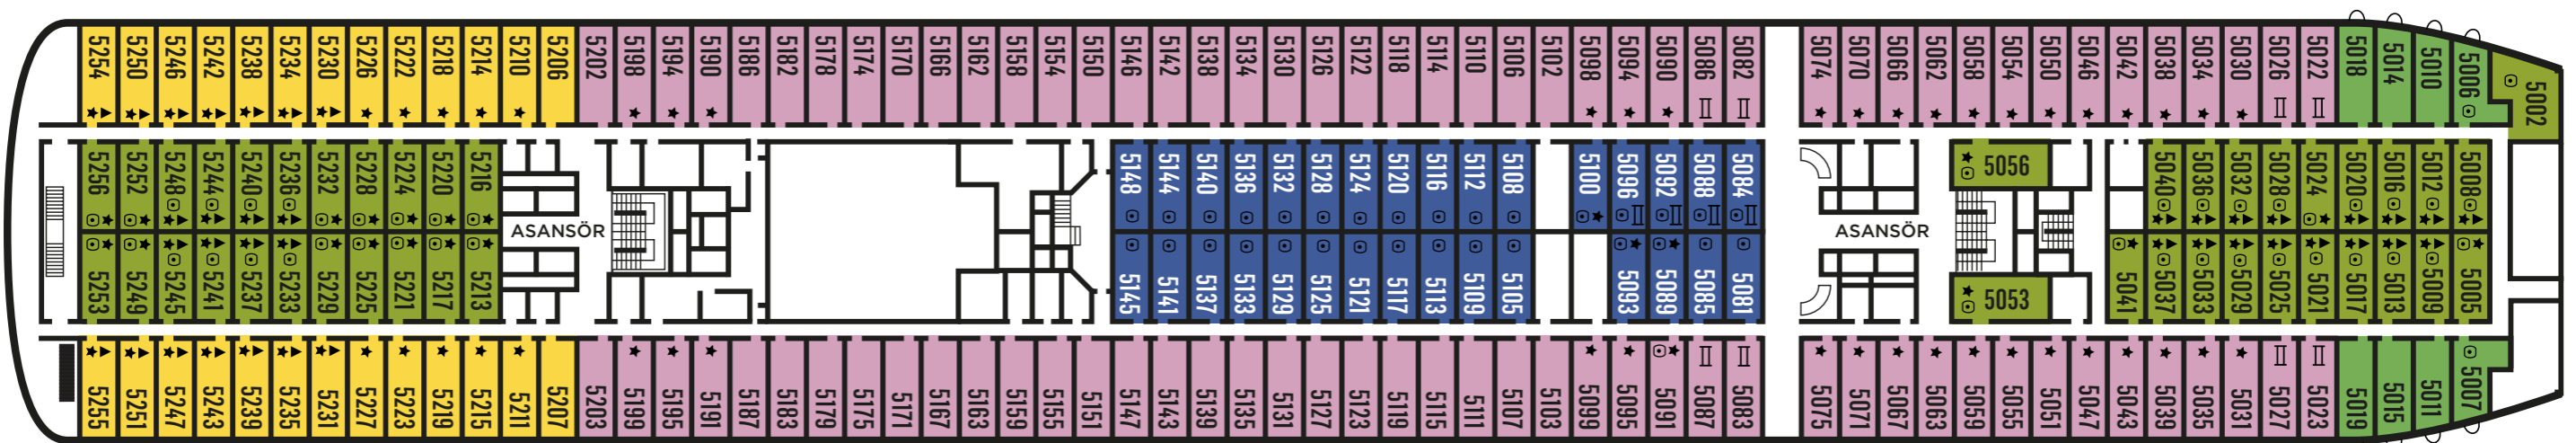

GÜVERTE 5

GÜVERTE 4

GEMİ

- 149'u balkonlu 630 kabin ve 1260 yolcu kapasitesi
- Tüm odalarda telefon, saç kurutma makinesi, kasa ve televizyon
- Wi-Fi ve doktor hizmeti ekstra ücretlendirilir.

Uzunluk 219,30 m
Ağırlık 55,877 grt
Bayrak Bermuda

Güverte planında kabinlerin dağılımını görebilmek için bu tabloyu kılavuz olarak kullanabilirsiniz. Kabin genişlikleri aynı kategori içerisinde değişiklik gösterebilir.

KATEGORİ	AÇIKLAMA	KABİN SAYISI
İÇ KABİN		
IA	4 2 alt yatak, 1 üst yatak, 1 tek kişilik veya çift kişilik ranzalı kanepeler, duşlu banyo	24
IB	5/9 2 alt yatak, 1 üst yatak, 1 tek kişilik kanepeler, duşlu banyo	46
IC	5/6/9/10 2 alt yatak, 1 üst yatak, 1 tek kişilik veya çift kişilik ranzalı kanepeler, duşlu banyo	59
DIŞ KABİN SÜİTLER		
XA	4/5 2 alt yatak, 2 kişilik ranzalı kanepeler üst yatak, 1 tek kişilik veya çift kişilik ranzalı kanepeler, duşlu ya da küvetli banyo	20
XBO	6 2 Alt yatak, küvetli banyo (görüş engelli)	34
XB	4/6 2 Alt Yatak, 1 veya 2 kişilik ranzalı kanepeler, duş veya küvetli banyo	104
XC	4/5 2 alt yatak, 1 üst yatak, 1 yada 2 kişilik ranzalı yatak küvetli banyo	98
XD	5/9 2 alt yatak, 1 veya 2 kişilik ranzalı yatak, küvetli banyo	96
SÜİTLER		
SJA Junior Balkonlu Suit	9 2 alt yatak, tek kişilik kanepeler, jakuzili ya da duşlu banyo	24
SJB Junior Balkonlu Suit	9 2 alt yatak, tek kişilik kanepeler, jakuzili banyo	76
SJC Junior Balkonlu Suit	10 2 alt yatak, tek kişilik kanepeler, jakuzili banyo	20
SG Balkonlu Grand Suit	10 2 alt yatak, tek kişilik kanepeler, duşlu banyo	28
SP Balkonlu Çatıkakıtı Suit	10 2 çift kişilik yatak, tek kişilik kanepeler, jakuzili ve duşlu banyo	1

GÜVERTE 12
 GÜVERTE 11
 GÜVERTE 10
 GÜVERTE 9
 GÜVERTE 8
 GÜVERTE 7
 GÜVERTE 6
 GÜVERTE 5
 GÜVERTE 4

GÜVERTE 4

GÜVERTE 5

GÜVERTE 6

GÜVERTE 7

GÜVERTE 8

GÜVERTE 10

GÜVERTE 11

GÜVERTE 12