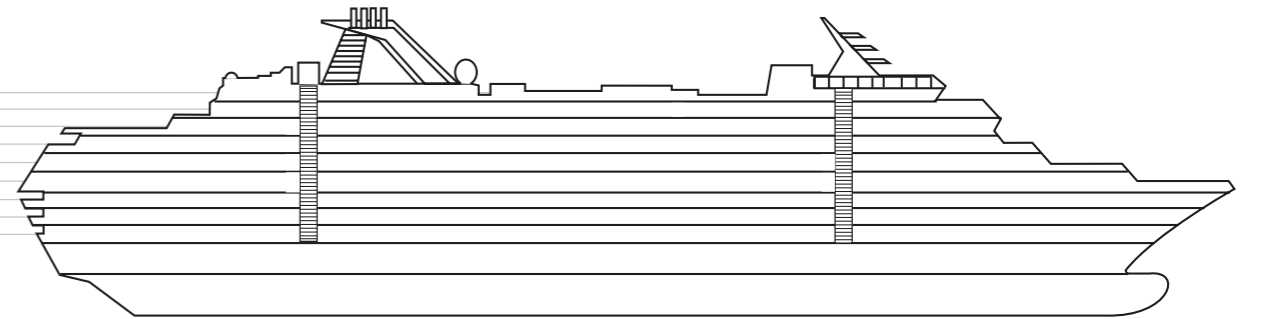

KATEGORİ	AÇIKLAMA	KABİN SAYISI
İÇ KABİN		
IA	4 2 alt yatak, 1 üst yatak, 1 tek kişilik veya çift kişilik ranzalı kanepeler, duşlu banyo	24
IB	5/9 2 alt yatak, 1 üst yatak, 1 tek kişilik kanepeler, duşlu banyo	46
IC	5/6/9/10 2 alt yatak, 1 üst yatak, 1 tek kişilik veya çift kişilik ranzalı kanepeler, duşlu banyo	59
DIŞ KABİN SÜİTLER		
XA	4/5 2 alt yatak, 2 kişilik ranzalı kanepeler üst yatak, 1 tek kişilik veya çift kişilik ranzalı kanepeler, duşlu ya da küvetli banyo	20
XBO	6 2 Alt yatak, küvetli banyo (görüş engelli)	34
XB	4/6 2 Alt Yatak, 1 veya 2 kişilik ranzalı kanepeler, duş veya küvetli banyo	104
XC	4/5 2 alt yatak, 1 üst yatak, 1 yada 2 kişilik ranzalı yatak küvetli banyo	98
XD	5/9 2 alt yatak, 1 veya 2 kişilik ranzalı yatak, küvetli banyo	96
SÜİTLER		
SJA Junior Balkonlu Suit	9 2 alt yatak, tek kişilik kanepeler, jakuzili ya da duşlu banyo	24
SJB Junior Balkonlu Suit	9 2 alt yatak, tek kişilik kanepeler, jakuzili banyo	76
SJC Junior Balkonlu Suit	10 2 alt yatak, tek kişilik kanepeler, jakuzili banyo	20
SG Balkonlu Grand Suit	10 2 alt yatak, tek kişilik kanepeler, duşlu banyo	28
SP Balkonlu Çatıkakıtı Suit	10 2 çift kişilik yatak, tek kişilik kanepeler, jakuzili ve duşlu banyo	1

GÜVERTE 12
GÜVERTE 11
GÜVERTE 10
GÜVERTE 9
GÜVERTE 8
GÜVERTE 7
GÜVERTE 6
GÜVERTE 5
GÜVERTE 4