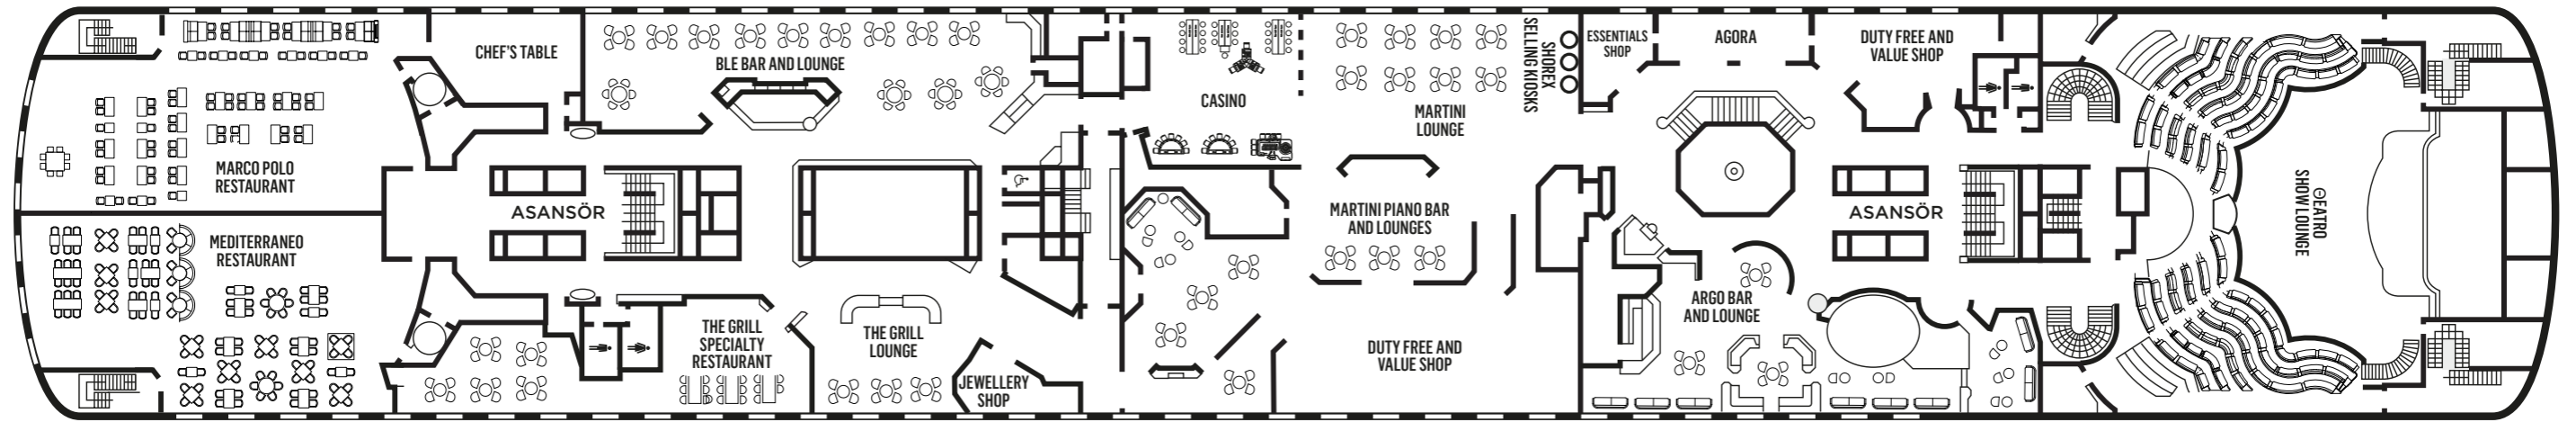

GÜVERTE 5

GÜVERTE 4

GEMİ

- 149'u balkonlu 630 kabin ve 1260 yolcu kapasitesi
- Tüm odalarda telefon, saç kurutma makinesi, kasa ve televizyon
- Wi-Fi ve doktor hizmeti ekstra ücretlendirilir.

Uzunluk 219,30 m
Ağırlık 55,877 grt
Bayrak Bermuda

Güverte planında kabinlerin dağılımını görebilmek için bu tabloyu kılavuz olarak kullanabilirsiniz. Kabin genişlikleri aynı kategori içerisinde değişiklik gösterebilir.

KATEGORİ	AÇIKLAMA	KABİN SAYISI
İÇ KABİN		
IA	4 2 alt yatak, 1 üst yatak, 1 tek kişilik veya çift kişilik ranzalı kanepeler, duşlu banyo	24
IB	5/9 2 alt yatak, 1 üst yatak, 1 tek kişilik kanepeler, duşlu banyo	46
IC	5/6/9/10 2 alt yatak, 1 üst yatak, 1 tek kişilik veya çift kişilik ranzalı kanepeler, duşlu banyo	59
DIŞ KABİN SÜİTLER		
XA	4/5 2 alt yatak, 2 kişilik ranzalı kanepeler üst yatak, 1 tek kişilik veya çift kişilik ranzalı kanepeler, duşlu ya da küvetli banyo	20
XBO	6 2 Alt yatak, küvetli banyo (görüş engelli)	34
XB	4/6 2 Alt Yatak, 1 veya 2 kişilik ranzalı kanepeler, duş veya küvetli banyo	104
XC	4/5 2 alt yatak, 1 üst yatak, 1 yada 2 kişilik ranzalı yatak küvetli banyo	98
XD	5/9 2 alt yatak, 1 veya 2 kişilik ranzalı yatak, küvetli banyo	96
SÜİTLER		
SJA Junior Balkonlu Suit	9 2 alt yatak, tek kişilik kanepeler, jakuzili ya da duşlu banyo	24
SJB Junior Balkonlu Suit	9 2 alt yatak, tek kişilik kanepeler, jakuzili banyo	76
SJC Junior Balkonlu Suit	10 2 alt yatak, tek kişilik kanepeler, jakuzili banyo	20
SG Balkonlu Grand Suit	10 2 alt yatak, tek kişilik kanepeler, duşlu banyo	28
SP Balkonlu Çatıkakıtı Suit	10 2 çift kişilik yatak, tek kişilik kanepeler, jakuzili ve duşlu banyo	1

GÜVERTE 12
 GÜVERTE 11
 GÜVERTE 10
 GÜVERTE 9
 GÜVERTE 8
 GÜVERTE 7
 GÜVERTE 6
 GÜVERTE 5
 GÜVERTE 4

GÜVERTE 4

GÜVERTE 5

GÜVERTE 6

GÜVERTE 7

GÜVERTE 8

GÜVERTE 10

GÜVERTE 11

GÜVERTE 12