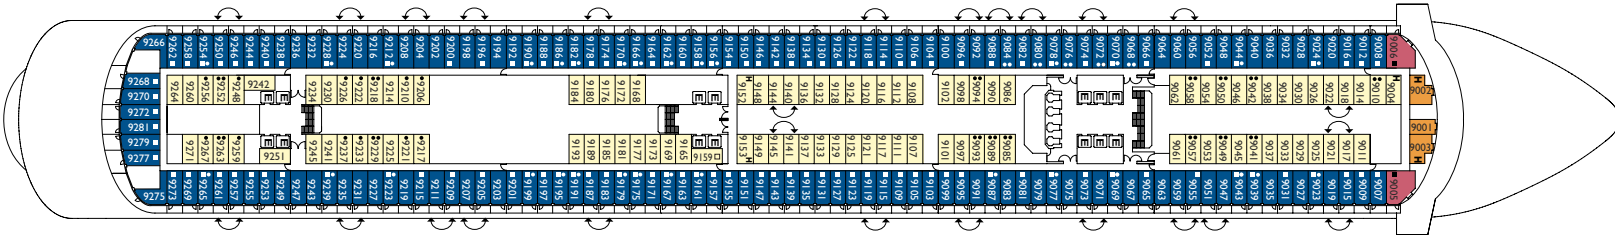

Simply thrilling

Gross tonnage: 132.500 t | **Length:** 306 m | **Width:** 37,2 m | **Cruising speed:** 20 knots | **Max speed:** 22,5 knots

Interior cabins

Excelsior, Sara, Braganza, Condé, Star of India, Bizantino, Hortensia, Timur, Stella d’Africa

DECK 15 - LA FENICE

DECK 14 - MILLENIUM STAR

DECK 12 - STELLA D'AFRICA

DECK 11 - TIMUR

DECK 10 - HORTENSIA

DECK 9 - BIZANTINO

DECK 8 - STAR OF INDIA

DECK 7 - CONDÉ