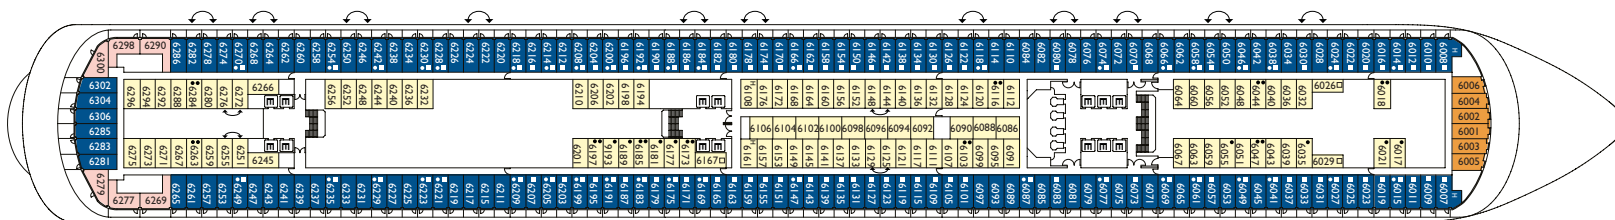

Simply thrilling

Gross tonnage: 132.500 t | **Length:** 306 m | **Width:** 37,2 m | **Cruising speed:** 20 knots | **Max speed:** 22,5 knots

Interior cabins

Excelsior, Sara, Braganza, Condé, Star of India, Bizantino, Hortensia, Timur, Stella d’Africa

DECK 15 - LA FENICE

DECK 14 - MILLENIUM STAR

DECK 12 - STELLA D'AFRICA

DECK 11 - TIMUR

DECK 10 - HORTENSIA

DECK 9 - BIZANTINO

DECK 8 - STAR OF INDIA

DECK 7 - CONDÉ

DECK 6 - BRAGANZA

DECK 5 - ELDORADO

DECK 4 - PERLA DI VENERE

DECK 3 - CENTENARY

DECK 2 - SARA

DECK 1 - EXCELSIOR