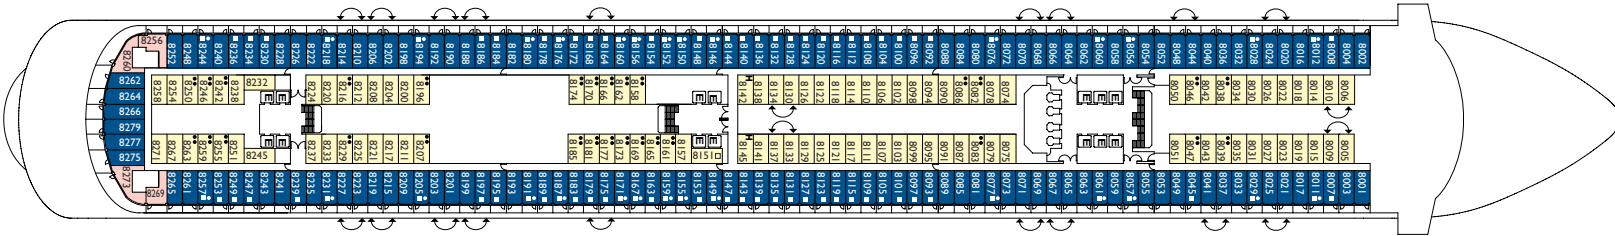

Simply thrilling

Gross tonnage: 132.500 t | **Length:** 306 m | **Width:** 37,2 m | **Cruising speed:** 20 knots | **Max speed:** 22,5 knots

Interior cabins

Excelsior, Sara, Braganza, Condé, Star of India, Bizantino, Hortensia, Timur, Stella d’Africa

DECK 15 - LA FENICE

DECK 14 - MILLENIUM STAR

DECK 12 - STELLA D'AFRICA

DECK 11 - TIMUR

DECK 10 - HORTENSIA

DECK 9 - BIZANTINO

DECK 8 - STAR OF INDIA

DECK 7 - CONDÉ