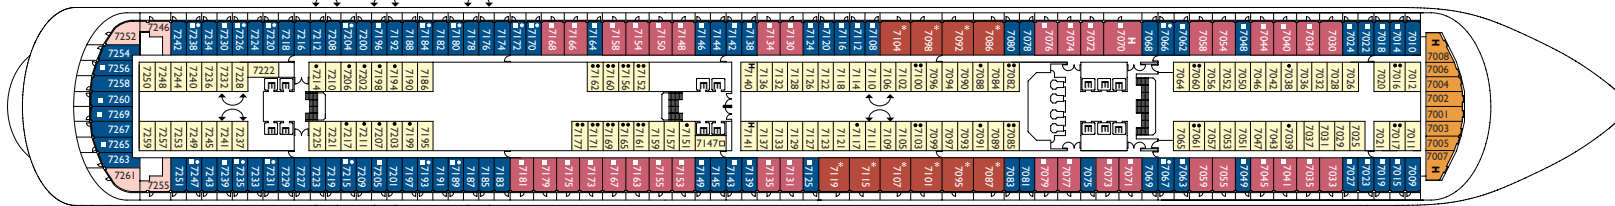

Simply thrilling

Gross tonnage: 132.500 t | **Length:** 306 m | **Width:** 37,2 m | **Cruising speed:** 20 knots | **Max speed:** 22,5 knots

Interior cabins

Excelsior, Sara, Braganza, Condé, Star of India, Bizantino, Hortensia, Timur, Stella d’Africa

DECK 15 - LA FENICE

DECK 14 - MILLENIUM STAR

DECK 12 - STELLA D'AFRICA

DECK 11 - TIMUR

DECK 10 - HORTENSIA

DECK 9 - BIZANTINO

DECK 8 - STAR OF INDIA

DECK 7 - CONDÉ

DECK 6 - BRAGANZA

DECK 5 - ELDORADO

DECK 4 - PERLA DI VENERE

DECK 3 - CENTENARY

DECK 2 - SARA

DECK 1 - EXCELSIOR