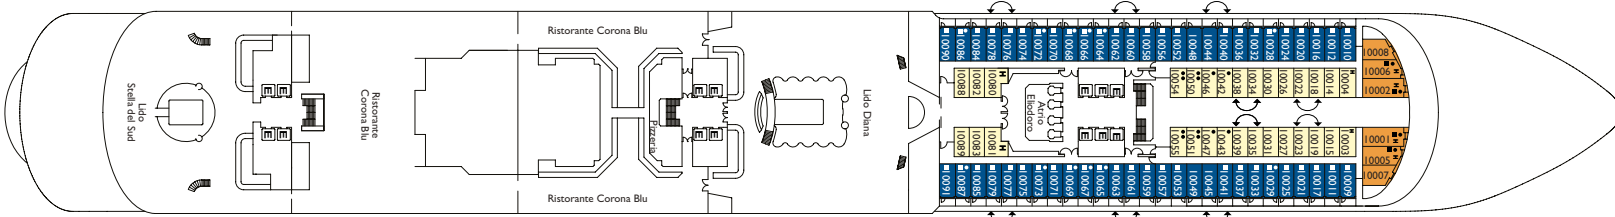

Simply thrilling

Gross tonnage: 132.500 t | **Length:** 306 m | **Width:** 37,2 m | **Cruising speed:** 20 knots | **Max speed:** 22,5 knots

Interior cabins

Excelsior, Sara, Braganza, Condé, Star of India, Bizantino, Hortensia, Timur, Stella d’Africa

DECK 15 - LA FENICE

DECK 14 - MILLENIUM STAR

DECK 12 - STELLA D'AFRICA

DECK 11 - TIMUR

DECK 10 - HORTENSIA

DECK 9 - BIZANTINO

DECK 8 - STAR OF INDIA

DECK 7 - CONDÉ