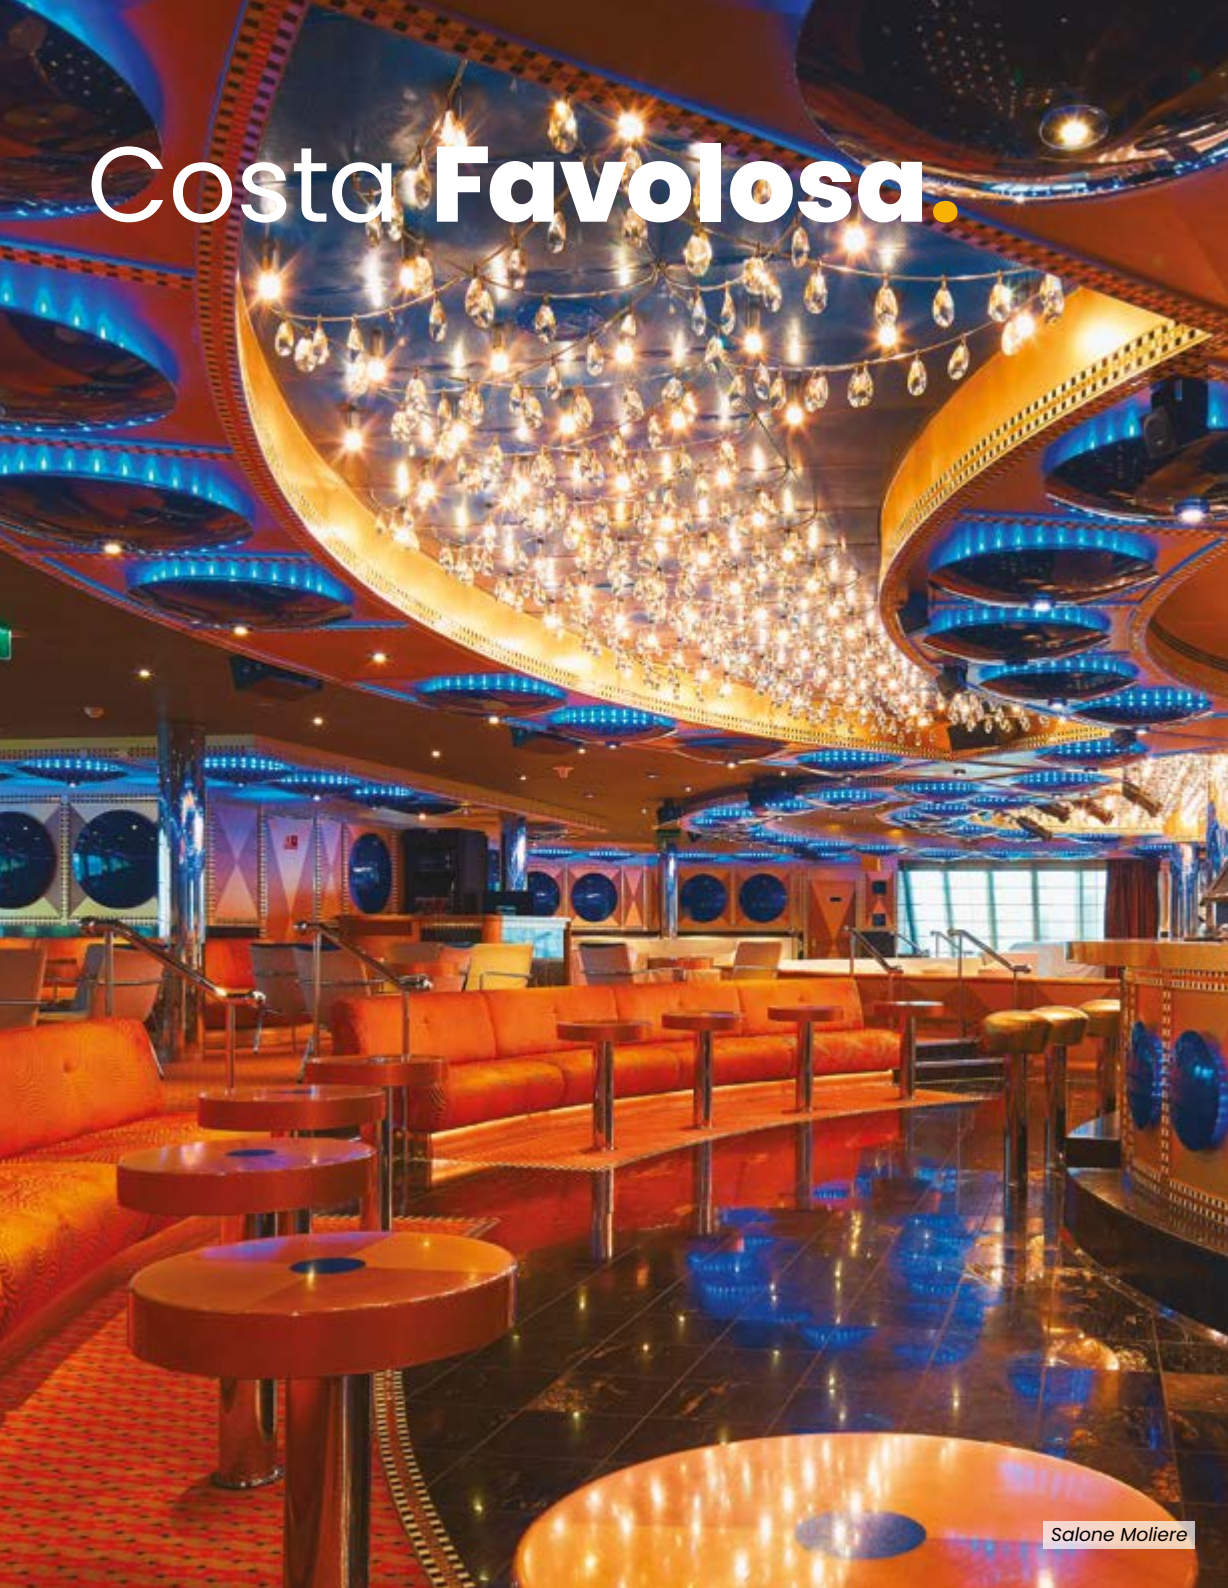

Costa Favolosa.

Salone Moliere

Thalasso

Teppanyaki

Restaurant Archipelago

Suite

Sunset Lounge Bar

Costa Favolosa.